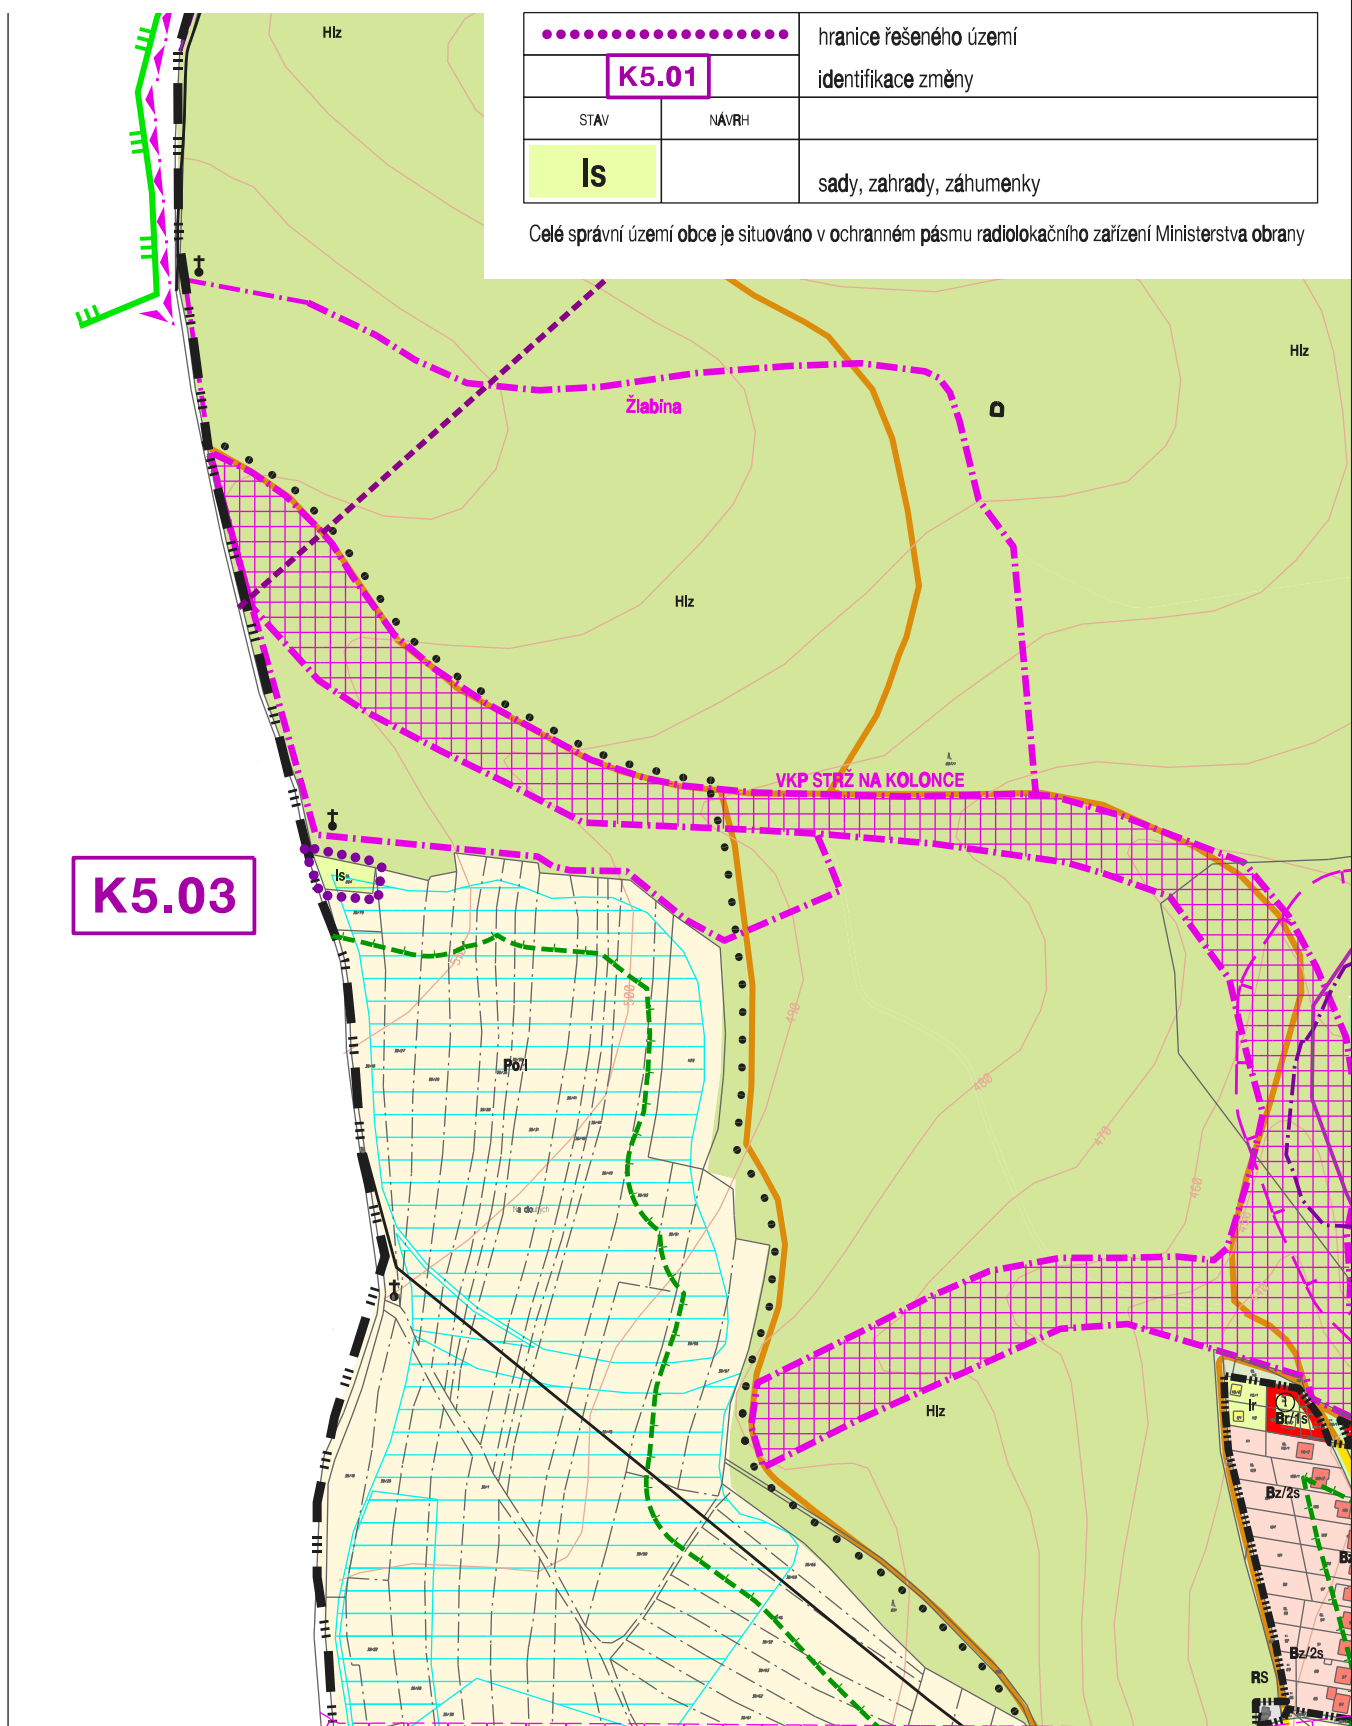

ÚZEMNÍ PLÁN OBCE KŘTINY

ZMĚNA K5.03

KOORDINAČNÍ VÝKRES (NÁVRH VYUŽITÍ ÚZEMÍ SÍDLA A KRAJINY) - VÝŘEZ

ŘÍJEN 2015

M 1 : 5 000