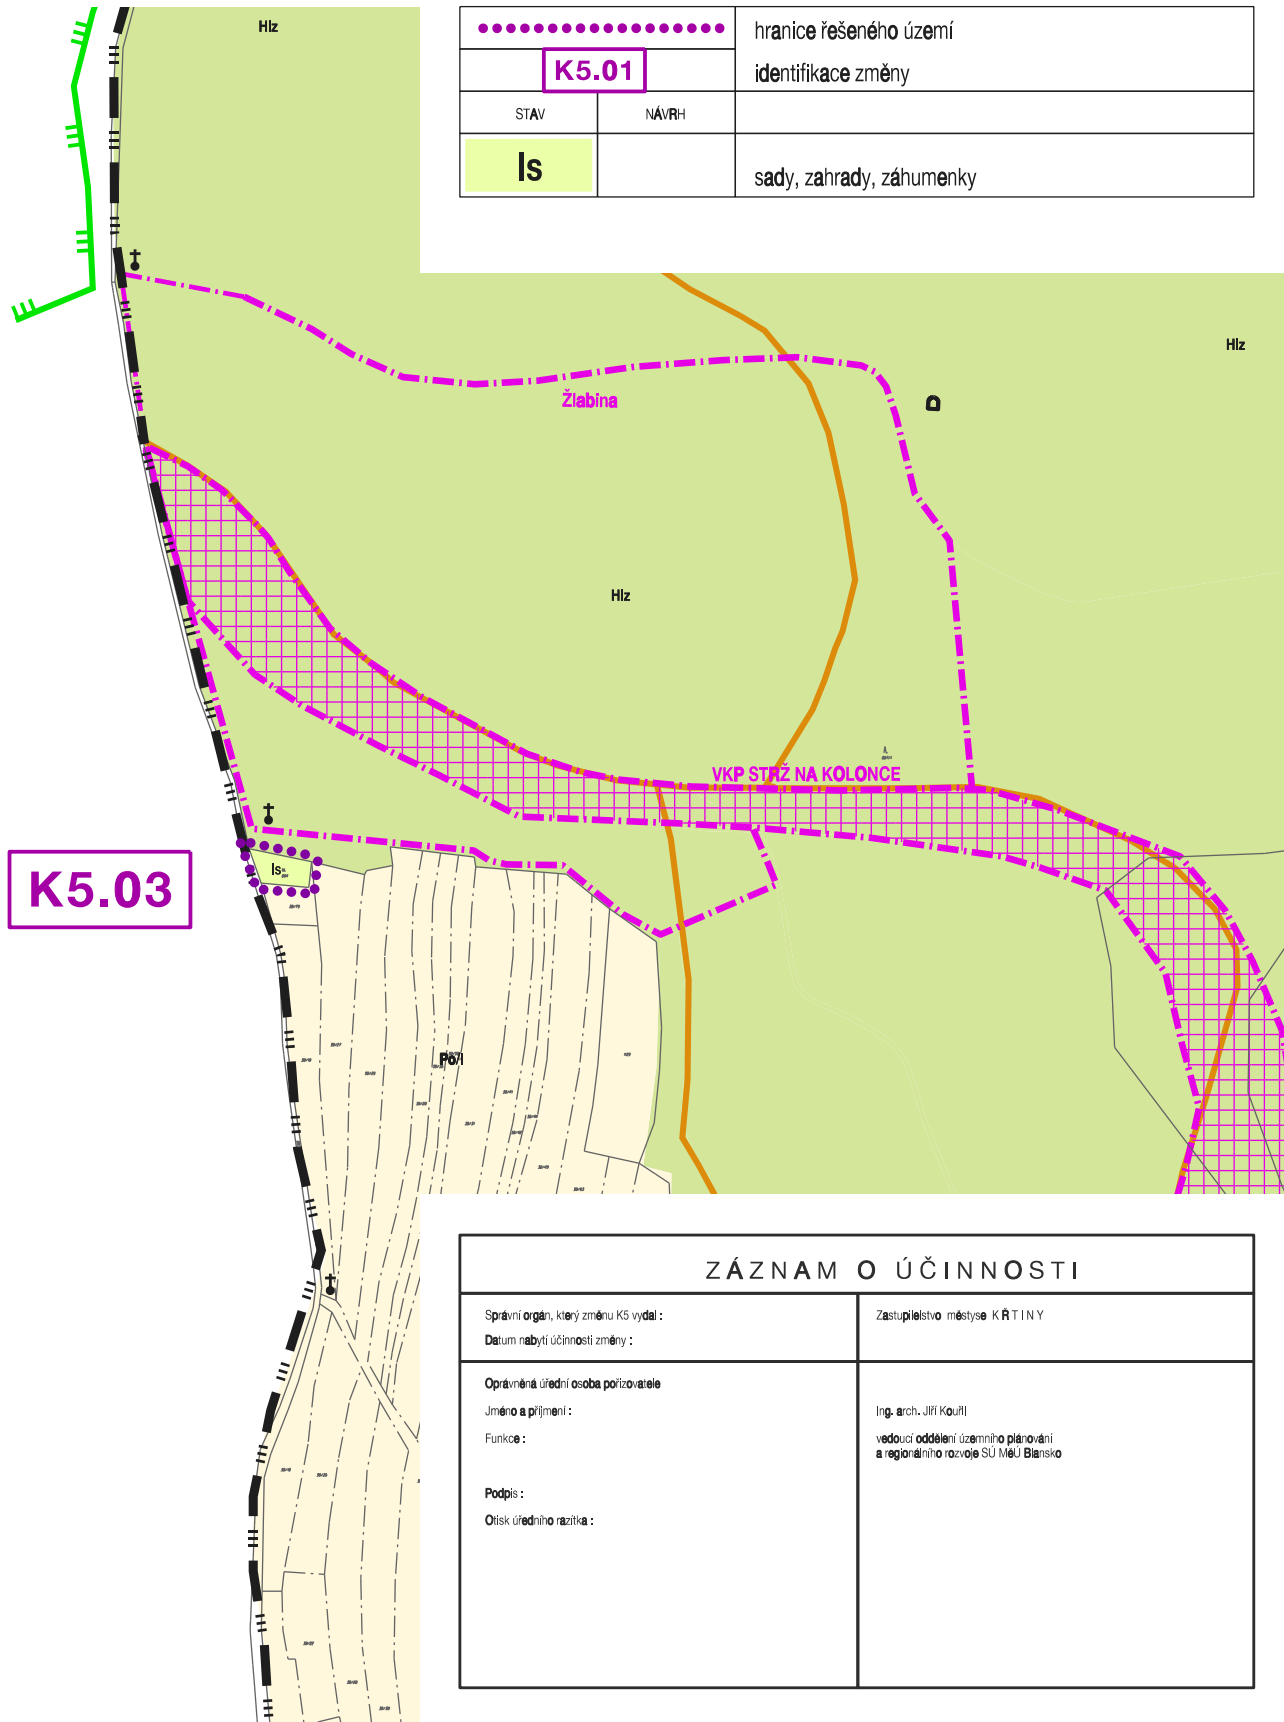

ÚZEMNÍ PLÁN OBCE KŘTINY

ZMĚNA K5.03

NÁVRH VYUŽITÍ ÚZEMÍ SÍDLA A KRAJINY - HLAVNÍ VÝKRES - VÝŘEZ

ŘÍJEN 2015

M 1 : 5 000

1