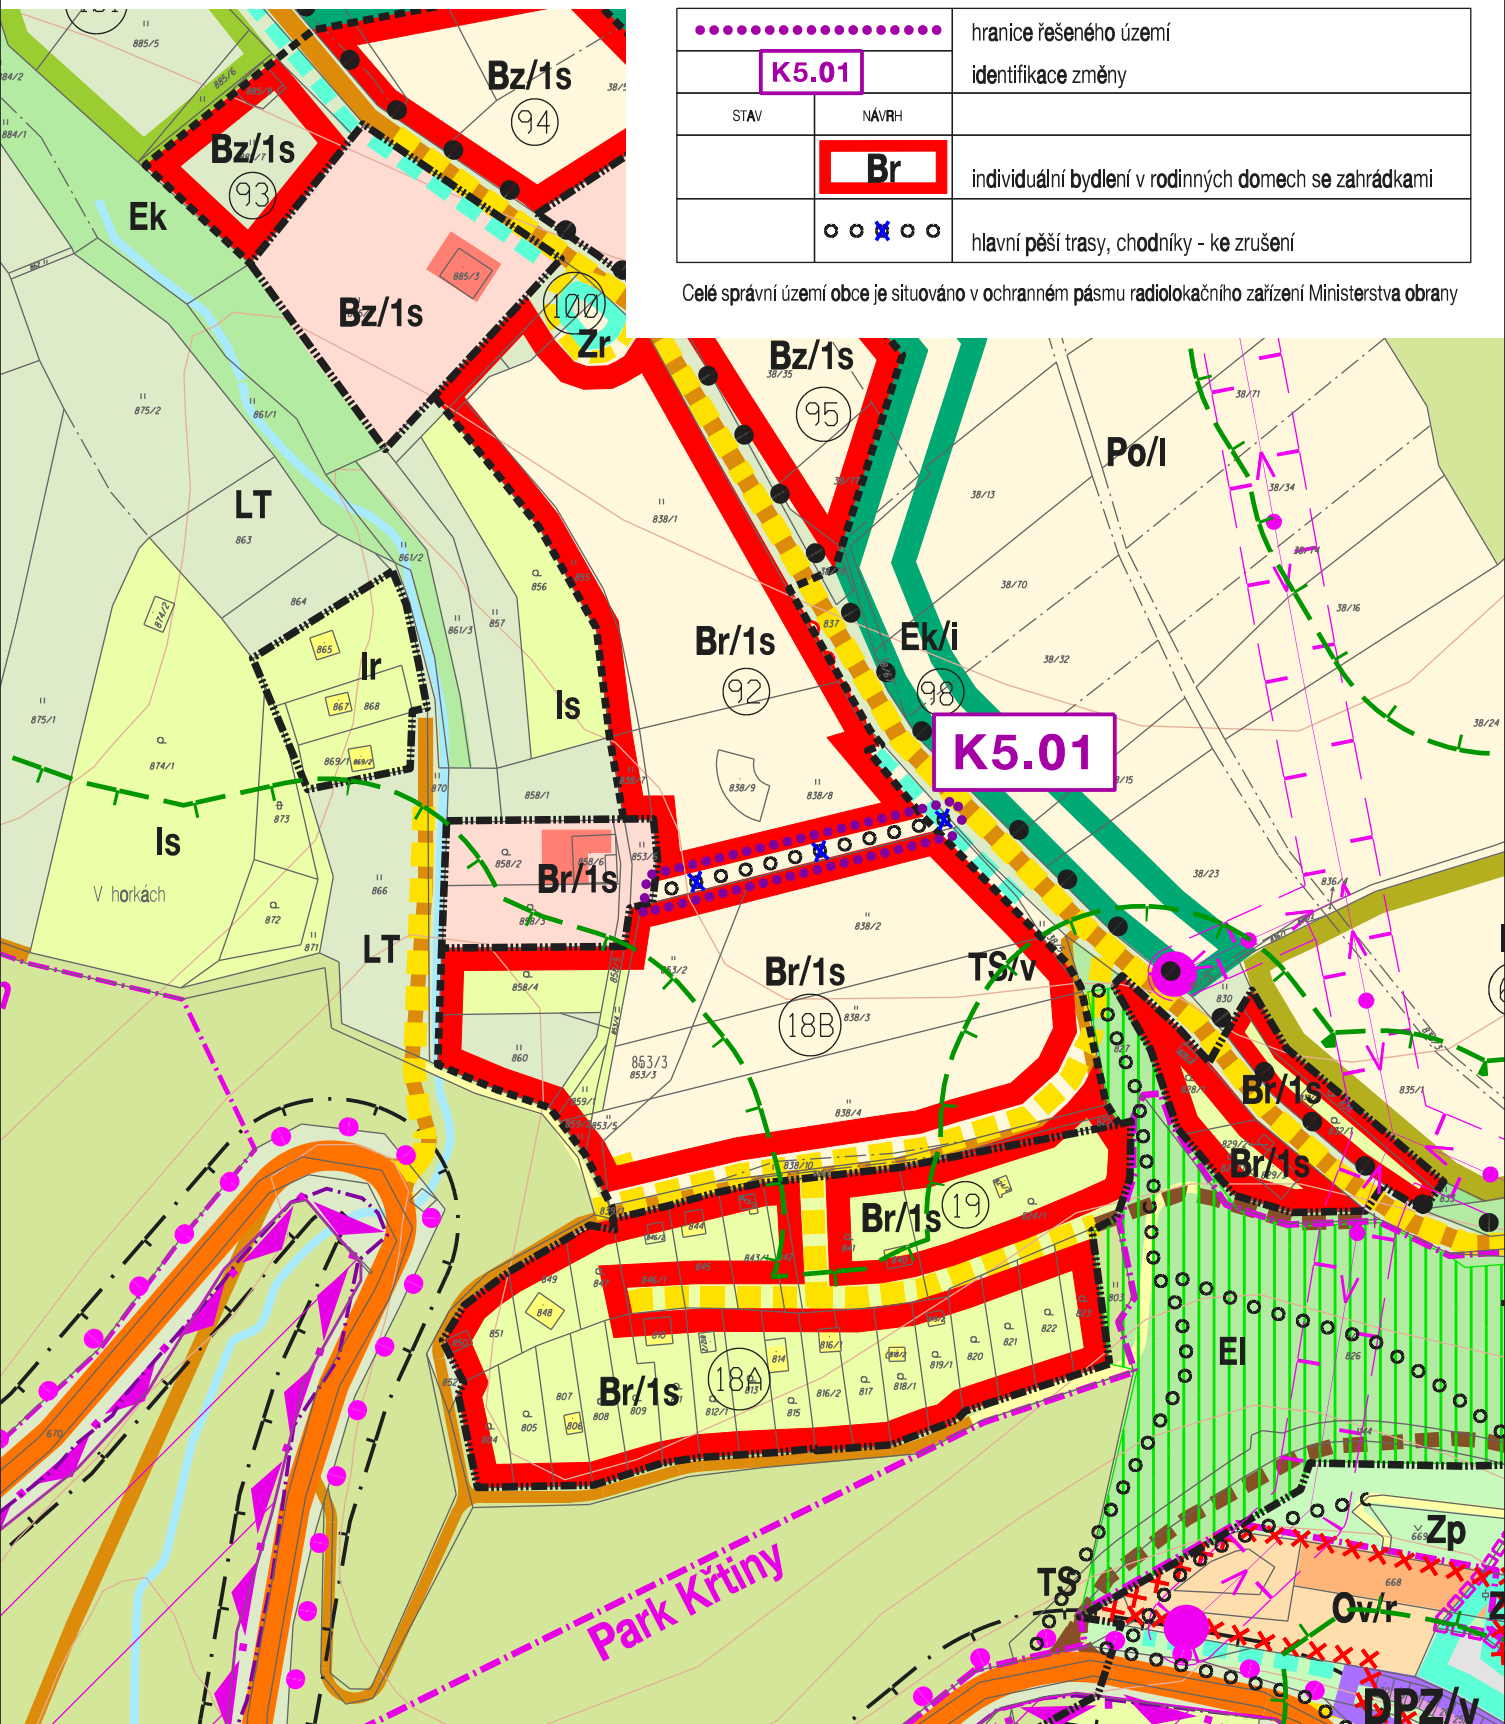

# ÚZEMNÍ PLÁN OBCE KŘTINY

## ZMĚNA K5.01

KOORDINAČNÍ VÝKRES (NÁVRH VYUŽITÍ ÚZEMÍ SÍDLA) - VÝŘEZ

ŘÍJEN 2015

M 1 : 2 000